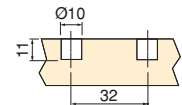

Descripción/Descrição	Finition/Finishingn		Emballage/Packaging	Cod.
A visser/Screw-on	Galvanisé/Zinc-plated	■	100 JEU/SET	3104005
A presión Ø10 x 11/ Com bucha 10 x 11	Galvanisé/Zinc-plated	■	100 JEU/SET	3104105

Acier/Steel