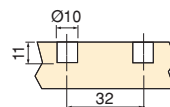

Acier/Steel

Kit de crochets de tiroir Vertex hauteur 178 mm
Vertex drawer hook set height 178 mm

| Descripción/Descrição | Finition/Finishingn | | Emballage/Packaging | Cod. |
|--|-----------------------|--|---------------------|---------|
| A visser/Screw-on | Galvanisé/Zinc-plated | | 50 JEU/SET | 3176005 |
| Sous pression Ø10 x 11/ Knock-in Ø10 x 11 | Galvanisé/Zinc-plated | | 50 JEU/SET | 3176105 |