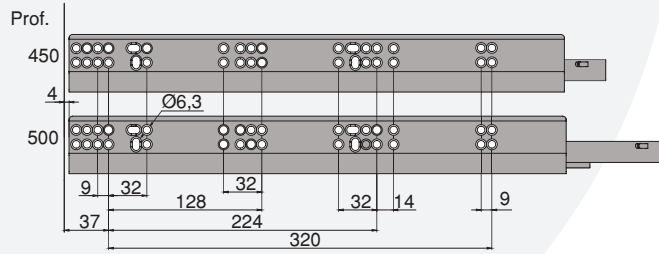

Acier/Steel

ASSEMBLAGE ASSEMBLY

60

**Fermeture douceur & Fermeture
Push Sincro / Soft closing & Push
Sincro Closing**

62

**Vertex latérale en verre /
Vertex with glass side**

63

**Pour panneaux de 18 mm /
For 18 mm boards**