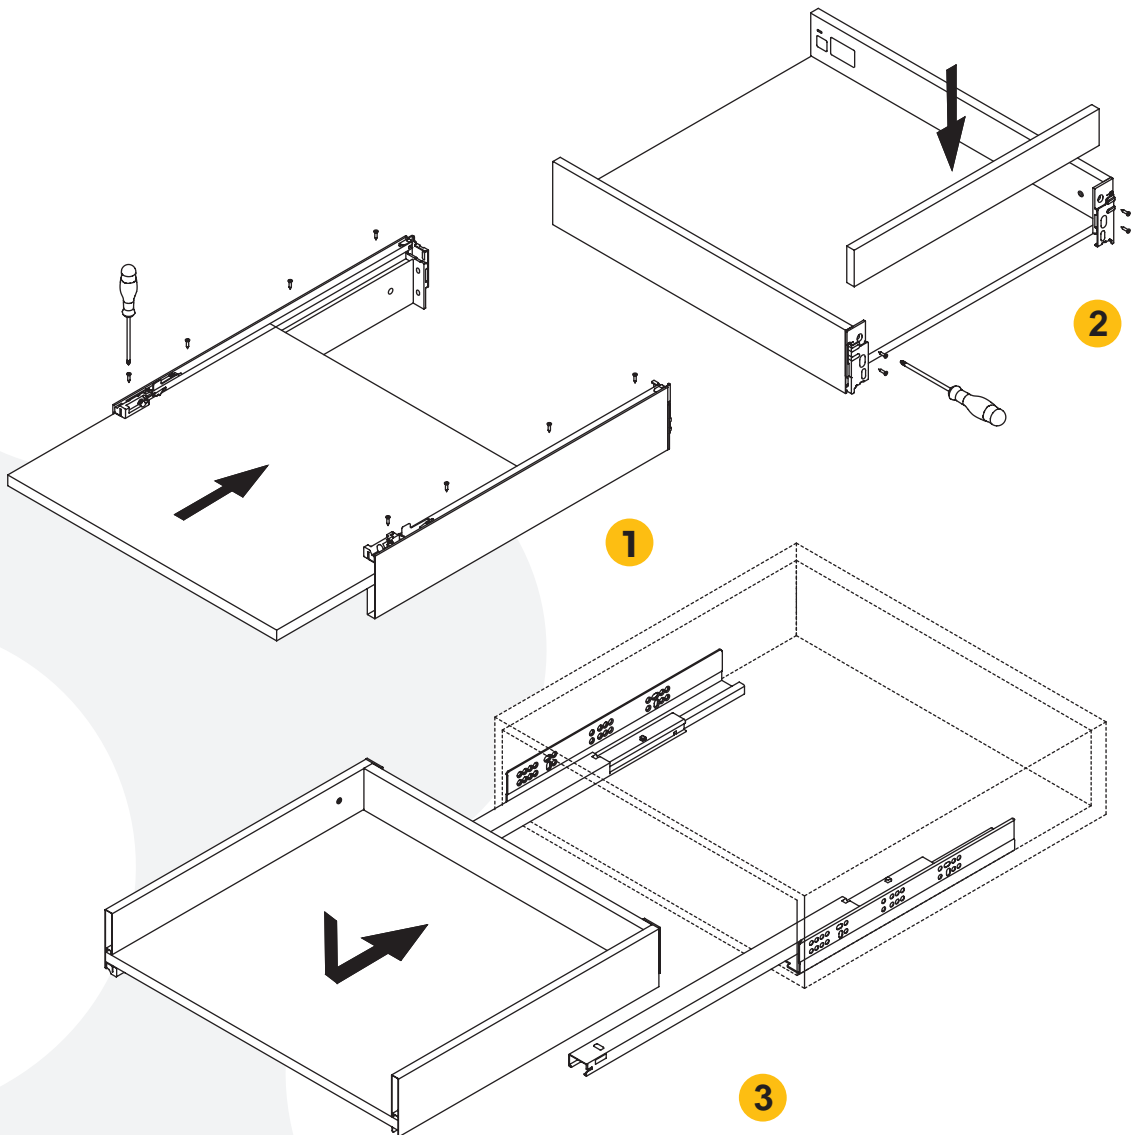

Último cajón con mecanizado del frente diferente.
Última gaveta com mecanização frontal diferente.

ASSEMBLAGE

ASSEMBLY

Assemblage rapide et facile

Quick and easy assembly

Grâce à son système d'assemblage rapide, le tiroir peut être terminé en quelques minutes seulement, ce qui représente une économie importante en termes de temps d'installation.

Thanks to its quick assembly system, the drawer can be finished in just a few minutes, which means significant savings in installation time.

- 1 **Insertion de l'arrière-plan**
Insertion of the background
- 2 **Insertion arrière**
Rear insertion
- 3 **Positionner le tiroir sur les coulisses**
Position the drawer on the slides
- 4 **Assemblage frontalier**
Border assembly
- 5 **Déverrouillage des guides et démontage**
Unlocking the guides and disassembly

RÈGLEMENT REGULATION

Réglage en 3D pour une côte parfaitement nette et pour faciliter le réglage dans les endroits difficiles d'accès.

3D adjustment for a completely clean side and also facilitates adjustment in hard-to-reach spaces.