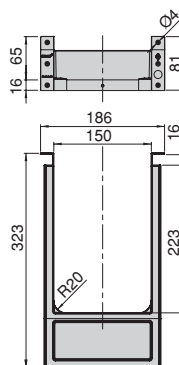

Finition/Finishingn		Emballage/Packaging	Cod.
Blanc/White		6 UN	3044115
Gris/Grey		6 UN	3044121
Gris anthracite/Anthracite grey		6 UN	3044123

Plastique/Plastic