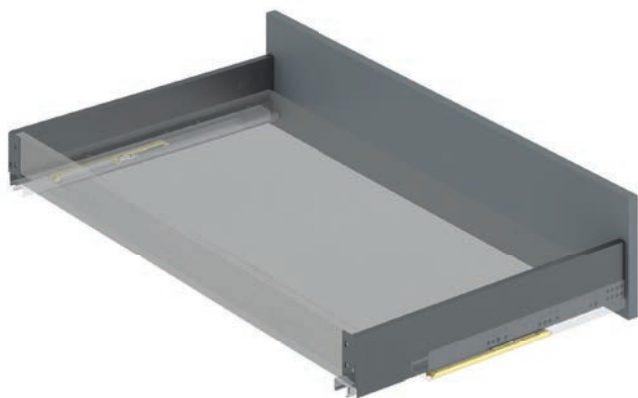

SYSTÈME DE FERMETURE DOUCE

SOFT CLOSING SYSTEM

La fermeture amortie permet au tiroir de se fermer progressivement, avec une force d'ouverture minimale, ce qui améliore l'expérience de l'utilisateur.

The damped closing makes the drawer close progressively, with minimal opening force, which enhances the user experience.

60 Kg
max.

MAXIMUM LOAD

270-300-350-400
450-500-550

83-93-131-
178-242