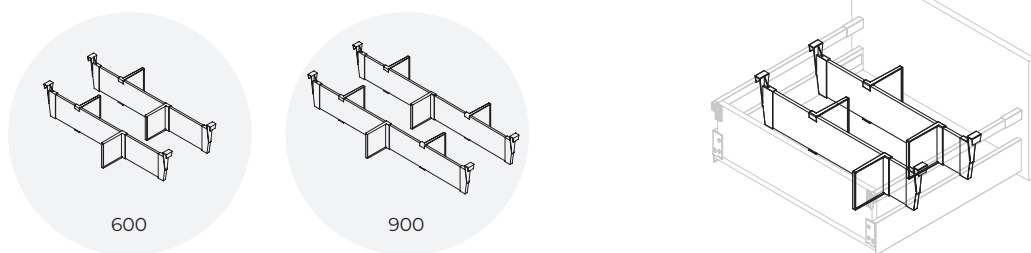

Kit de séparateurs pour l'intérieur des tiroirs
Drawer divider set for drawer interior

Largeur/Width	Finition/Finishing	Emballage/Packaging	Cod.
600	Gris/Grey 	1 KIT	3184025
900	Gris/Grey 	1 KIT	3184125
600	Gris anthracite/Anthracite grey 	1 KIT	3184035
900	Gris anthracite/Anthracite grey 	1 KIT	3184135

Aluminium et plastique/Aluminium and plastic