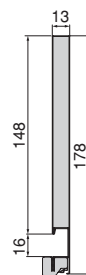

Largeur/ Width	Trou d'installation/ Installation hole	Profondeur/ Depth	Finition/Finishingn	Emballage/ Packaging	Cod.
450	418	500	Blanc/White	☐	1 KIT 3173012
600	568	500	Blanc/White	☐	1 KIT 3173112
900	868	500	Blanc/White	☐	1 KIT 3173212
450	418	500	Plastique gris anthracite/ Anthracite grey plastic	☒	1 KIT 3173035
600	568	500	Plastique gris anthracite/ Anthracite grey plastic	☒	1 KIT 3173135
900	868	500	Plastique gris anthracite/ Anthracite grey plastic	☒	1 KIT 3173235

Divers/Various

Kit tiroir extérieur Vertex avec **fermeture douce**, 40 kg, hauteur 178 mm, **regulación 3D** et **panneaux inclus**
Vertex external drawer kit with **soft close**, 40 kg, height 178 mm, **3D adjustment** and **panels included**