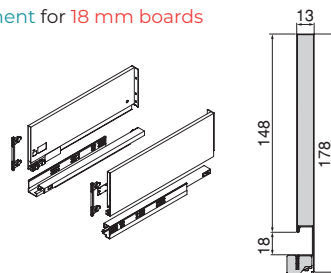

Profundidad/Profundidade	Finition/Finishingn	Emballage/Packaging	Cod.
350	Gris anthracite/Anthracite grey	1 KIT	3213835
400	Gris anthracite/Anthracite grey	1 KIT	3214135
450	Gris anthracite/Anthracite grey	1 KIT	3204735
500	Gris anthracite/Anthracite grey	1 KIT	3214435

Acier/Steel