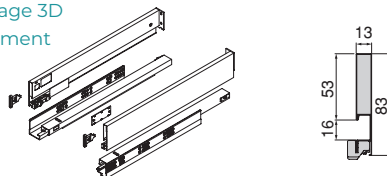

Acier/Steel

Tiroir extérieur Vertex à fermeture douceur, 60 kg, hauteur 242 mm et réglage 3D

Vertex outer drawer with soft closing, 60 kg, height 242 mm and 3D adjustment

| Profondeur/Depth | Finition/Finishingn | | Emballage/Packaging | Cod. |
|------------------|---------------------------------|-------------------------------------|---------------------|---------|
| 450 | Blanc/White | <input type="checkbox"/> | 1 KIT | 3179312 |
| 500 | Blanc/White | <input type="checkbox"/> | 1 KIT | 3179412 |
| 450 | Gris/Grey | <input type="checkbox"/> | 1 KIT | 3179325 |
| 500 | Gris/Grey | <input type="checkbox"/> | 1 KIT | 3179425 |
| 450 | Gris anthracite/Anthracite grey | <input checked="" type="checkbox"/> | 1 KIT | 3179335 |
| 500 | Gris anthracite/Anthracite grey | <input checked="" type="checkbox"/> | 1 KIT | 3179435 |

Acier/Steel

Tiroir extérieur Vertex à fermeture douce, 40 kg, hauteur 83 mm et réglage 3D
 Vertex outer drawer with soft closing, 40 kg, height 83 mm and 3D adjustment

| Profondeur/Depth | Finition/Finishing | | Emballage/Packaging | Cod. |
|------------------|---------------------------------|-------------------------------------|---------------------|---------|
| 450 | Blanc/White | <input type="checkbox"/> | 1 KIT | 3187812 |
| 500 | Blanc/White | <input type="checkbox"/> | 1 KIT | 3187912 |
| 450 | Gris anthracite/Anthracite grey | <input checked="" type="checkbox"/> | 1 KIT | 3187835 |
| 500 | Gris anthracite/Anthracite grey | <input checked="" type="checkbox"/> | 1 KIT | 3187935 |