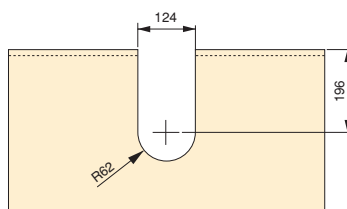

Finition/Finishingn		Emballage/Packaging	Cod.
Blanc/White	☐	10 UN	3044315
Blanc/White	☐	100 UN	3044415
Gris/Grey	☐	10 UN	3044321
Gris/Grey	☐	100 UN	3044421
Gris anthracite/Anthracite grey	☐	10 UN	3044323
Gris anthracite/Anthracite grey	☐	100 UN	3044423

Plastique/Plastic