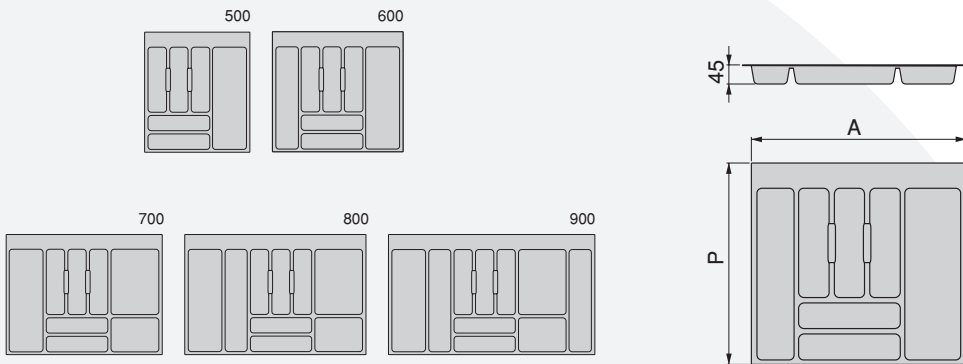

Optima Vertex/Concept 450mm plateau à couverts (18mm tableau)

Optima Vertex/Concept 450mm cutlery tray (18mm board)

Module/ Module	A	P	Profondeur/ Depth	Finition/Finishingn	Emballage/Packaging	Cod.
500	418	423	423	Gris anthracite/Anthracite grey	■ 20 UN	8333823
600	518	423	423	Gris anthracite/Anthracite grey	■ 20 UN	8333923
800	718	423	423	Gris anthracite/Anthracite grey	■ 10 UN	8334023
900	818	423	423	Gris anthracite/Anthracite grey	■ 10 UN	8334123

Plastique/Plastic