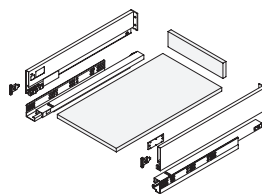

Acier/Steel

Kit tiroir extérieur Vertex avec **fermeture douce**, 40 kg, hauteur 93 mm, **regulación 3D** et **panneaux inclus**
 Vertex external drawer kit with **soft close**, 40 kg, height 93 mm, **3D adjustment** and **panels included**