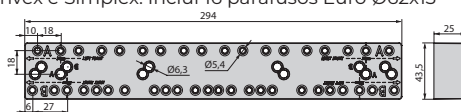

Plastique/Plastic

Entretoise latérale de tiroir
Drawer side spacer

Válido para Vertex, Concept, Convex y Simplex. Incluye 16 tornillos Euro Ø62x13. / Válido para Vertex, Concept, Convex e Simplex. Incluye 16 parafusos Euro Ø62x13