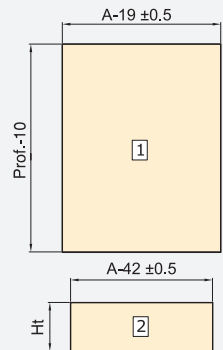

H	Ht
93	63
131	101
178	148