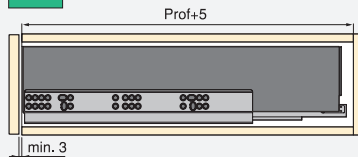

Acier/Steel

ASSEMBLAGE ASSEMBLY

60

**Fermeture douceur & Fermeture
Push Sincro / Soft closing & Push
Sincro Closing**

62

**Vertex latérale en verre /
Vertex with glass side**

63

**Pour panneaux de 18 mm /
For 18 mm boards**