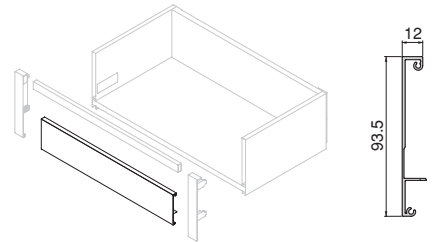

Hauteur/Height	Finition/Finishing	Emballage/Packaging	Cod.
178	Blanc/White	4 JEU/SET	3172315
178	Gris/Grey	4 JEU/SET	3172321
178	Gris/Grey	4 JEU/SET	3172323

Plastique/Plastic

Profil frontale pour tiroir intérieure Vertex
Front profile for Vertex internal drawer

Longueur/Length	Finition/Finishing	Emballage/Packaging	Cod.
1,10 m	Blanc/White	10 UN	3172412
1,10 m	Gris/Grey	10 UN	3172425
1,10 m	Gris anthracite/Anthracite grey	10 UN	3172435

Aluminium/Aluminium

Rehausse frontale pour tiroir intérieure Vertex du hauteur 178 mm
Front rail for Vertex internal drawer 178 mm high