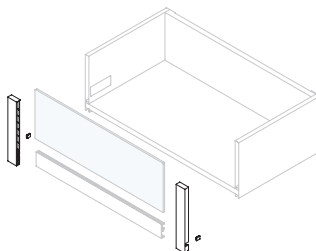

Finition/Finishingn	Emballage/Packaging	Cod.
Gris/Grey	4 KIT	3186223
Plastique/Plastic