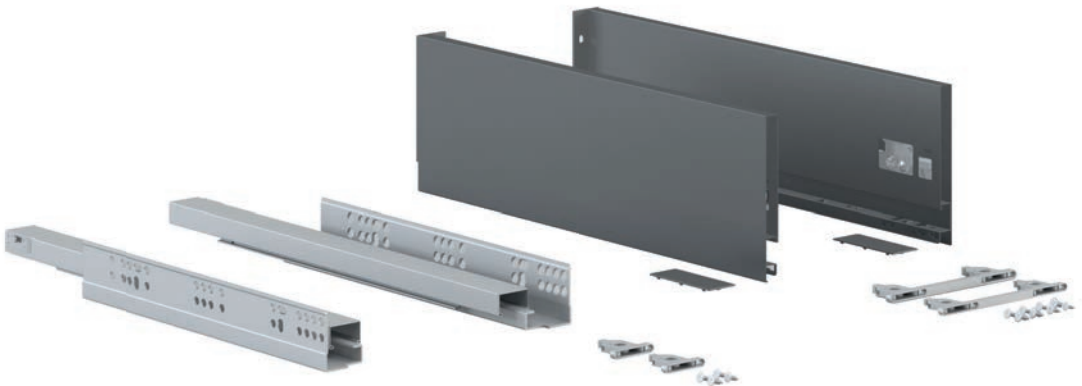

3 **EMBALLAGE INDUSTRIEL**
INDUSTRIAL PACKAGING