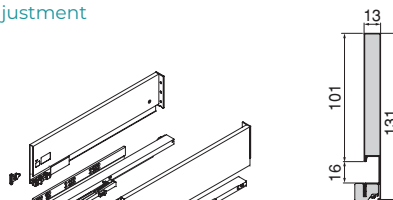

Profondeur/Depth	Finition/Finishingn		Emballage/Packaging	Cod.
350	Blanc/White	☐	1 KIT	3203012
400	Blanc/White	☐	1 KIT	3203112
450	Blanc/White	☐	1 KIT	3203212
500	Blanc/White	☐	1 KIT	3203312
350	Gris anthracite/Anthracite grey	☒	1 KIT	3203035
400	Gris anthracite/Anthracite grey	☒	1 KIT	3203135
450	Gris anthracite/Anthracite grey	☒	1 KIT	3203235
500	Gris anthracite/Anthracite grey	☒	1 KIT	3203335

Acier/Steel

Tiroir extérieur Vertex à **Push Sincro**, 40 kg, hauteur 131 mm et réglage 3D
Vertex external drawer with **Push Sincro**, 40 kg, height 131 mm and 3D adjustment