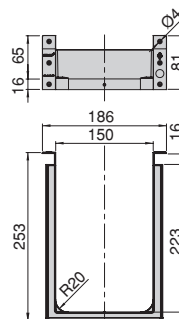

Economiseur de siphon rectangulaire pour tiroir de salle de bain
Rectangular under-sink for bathroom drawer

Finition/Finishingn		Emballage/Packaging	Cod.
Blanc/White		10 UN	3044215
Gris/Grey		10 UN	3044221
Gris anthracite/Anthracite grey		10 UN	3044223

Plastique/Plastic

Economiseur de siphon rectangulaire pour tiroir de salle de bain
Rectangular under-sink for bathroom drawer