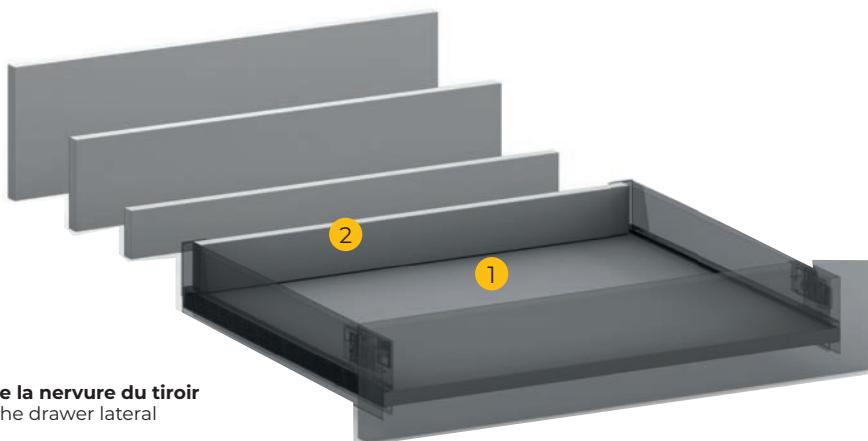

H = hauteur de la nervure du tiroir
H = height of the drawer lateral