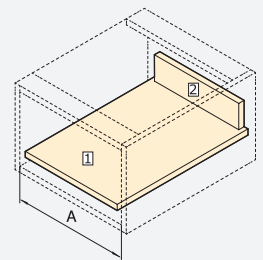

H	Ht
93	63
131	101
178	148