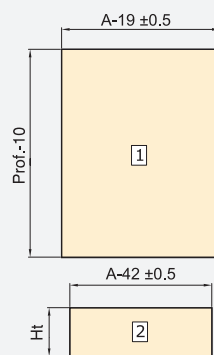

H	Ht
83	53
93	63
131	101
178	148
242	212