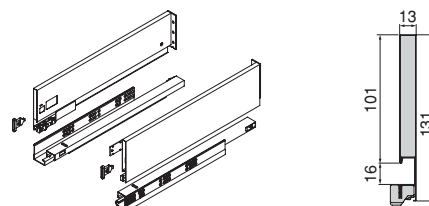

Tiroir extérieur Vertex à fermeture douceur, 60 kg, hauteur 93 mm et réglage 3D

Vertex outer drawer with soft closing, 60 kg, height 93 mm and 3D adjustment

| Profondeur/Depth | Finition/Finishing | Emballage/Packaging | Cod. |
|------------------|---------------------------------|---------------------|---------|
| 500 | Blanc/White | 1 KIT | 3188012 |
| 500 | Gris anthracite/Anthracite grey | 1 KIT | 3188035 |

Acier/Steel

Tiroir extérieur Vertex à fermeture douceur, 60 kg, hauteur 131 mm et réglage 3D

Vertex outer drawer with soft closing, 60 kg, height 131 mm and 3D adjustment

| Profondeur/Depth | Finition/Finishing | Emballage/Packaging | Cod. |
|------------------|---------------------------------|---------------------|---------|
| 500 | Blanc/White | 1 KIT | 3188112 |
| 500 | Gris anthracite/Anthracite grey | 1 KIT | 3188135 |