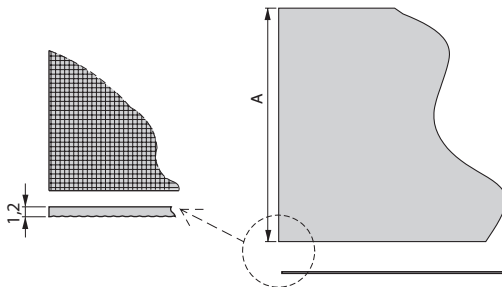

Tapis antidérapant pour tiroirs
Anti-slip mat for drawers