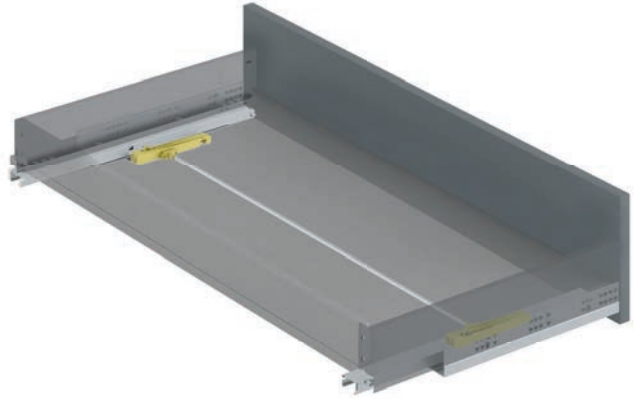

40 Kg
max.

MAXIMUM LOAD

350-400
450-500

93-131-178