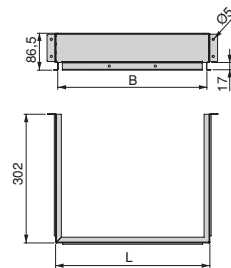

Panneau arrière en métal pour tiroir de cuisine sous évier en acier
Metal back panel for kitchen drawer under kitchen sink in steel

B	L	Finition/Finishingn		Emballage/Packaging	Cod.
200	212	Blanc/White	☐	10 UN	3021412
350	362	Blanc/White	☐	10 UN	3014512
550	562	Blanc/White	☐	10 UN	3017912
200	212	Gris/Grey	☐	10 UN	3021425
350	362	Gris/Grey	☐	10 UN	3014525
550	562	Gris/Grey	☐	10 UN	3017925
200	212	Gris anthracite/Anthracite grey	☐	10 UN	3021435
350	362	Gris anthracite/Anthracite grey	☐	10 UN	3014535
550	562	Gris anthracite/Anthracite grey	☐	10 UN	3017935

Acier/Steel

Economiseur de siphon plastique incurvé pour tiroir de salle de bains
Curved plastic under-sink for bathroom drawer