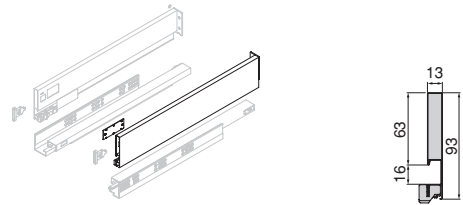

Profondeur/Depth	Finition/Finishing	Emballage/Packaging	Cod.
350	Gris anthracite/Anthracite grey	■ 20 UN	3205135
400	Gris anthracite/Anthracite grey	■ 20 UN	3209135
450	Gris anthracite/Anthracite grey	■ 20 UN	3205535
500	Gris anthracite/Anthracite grey	■ 20 UN	3205735

Acier/Steel