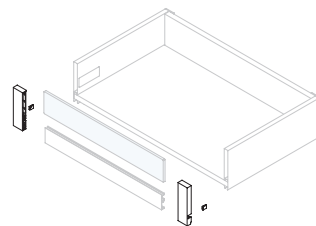

Kit de crochets pour tiroir intérieur Vertex avec façade en verre hauteur 93 mm
Vertex internal drawer hook set with glass front height 93 mm

Finition/Finishingn	Emballage/Packaging	Cod.
Gris/Grey	4 KIT	3186023
Plastique/Plastic		

Kit de crochets pour tiroir intérieur Vertex avec façade en verre hauteur 131 mm
Vertex internal drawer hook set with glass front height 131 mm