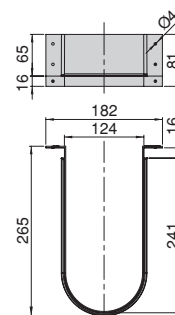

Finition/Finishingn		Emballage/Packaging	Cod.
Blanc/White	☐	10 UN	3044315
Blanc/White	☐	100 UN	3044415
Gris/Grey	☐	10 UN	3044321
Gris/Grey	☐	100 UN	3044421
Gris anthracite/Anthracite grey	☐	10 UN	3044323
Gris anthracite/Anthracite grey	☐	100 UN	3044423

Plastique/Plastic