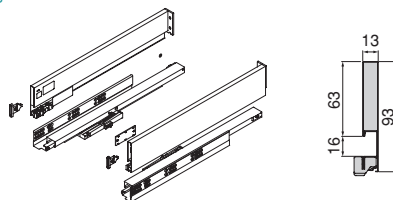

Divers/Various

La largeur se réfère à un module composé de panneaux de 16 mm
 The width refers to a module made of 16 mm boards.

Panneaux inclus/ Panels included

Tiroir extérieur Vertex à **Push Sincro**, 40 kg, hauteur 93 mm et réglage 3D
 Vertex external drawer with **Push Sincro**, 40 kg, height 93 mm and 3D adjustment