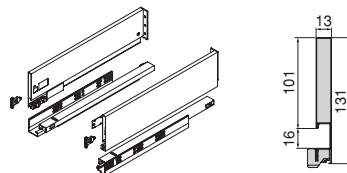

Tiroir extérieur Vertex à fermeture douceur, 40 kg, hauteur 131 mm et réglage 3D

Vertex outer drawer with soft closing, 40 kg, height 131 mm and 3D adjustment

Profondeur/Depth	Finition/Finishing		Emballage/Packaging	Cod.
270	Blanc/White	☐	1 KIT	3186812
300	Blanc/White	☐	1 KIT	3187712
350	Blanc/White	☐	1 KIT	3185312
400	Blanc/White	☐	1 KIT	3187612
450	Blanc/White	☐	1 KIT	3185412
500	Blanc/White	☐	1 KIT	3185512
550	Blanc/White	☐	1 KIT	3187012
350	Gris/Grey	☐	1 KIT	3185325
400	Gris/Grey	☐	1 KIT	3187625
450	Gris/Grey	☐	1 KIT	3185425
500	Gris/Grey	☐	1 KIT	3185525
270	Gris anthracite/Anthracite grey	☐	1 KIT	3186835
300	Gris anthracite/Anthracite grey	☐	1 KIT	3187735
350	Gris anthracite/Anthracite grey	☐	1 KIT	3185335
400	Gris anthracite/Anthracite grey	☐	1 KIT	3187635
450	Gris anthracite/Anthracite grey	☐	1 KIT	3185435
500	Gris anthracite/Anthracite grey	☐	1 KIT	3185535
550	Gris anthracite/Anthracite grey	☐	1 KIT	3187035

Acier/Steel