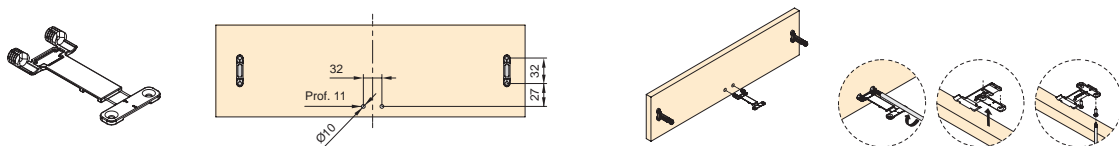

Finition/Finishing

Gris/Grey

Emballage/Packaging

1 JEU/SET

Cod.

3114021

Plastique/Plastic

Joint Lokbox pour fixer le fond du tiroir à la bordure
União Lokbox para fixar o fundo da gaveta ao frente