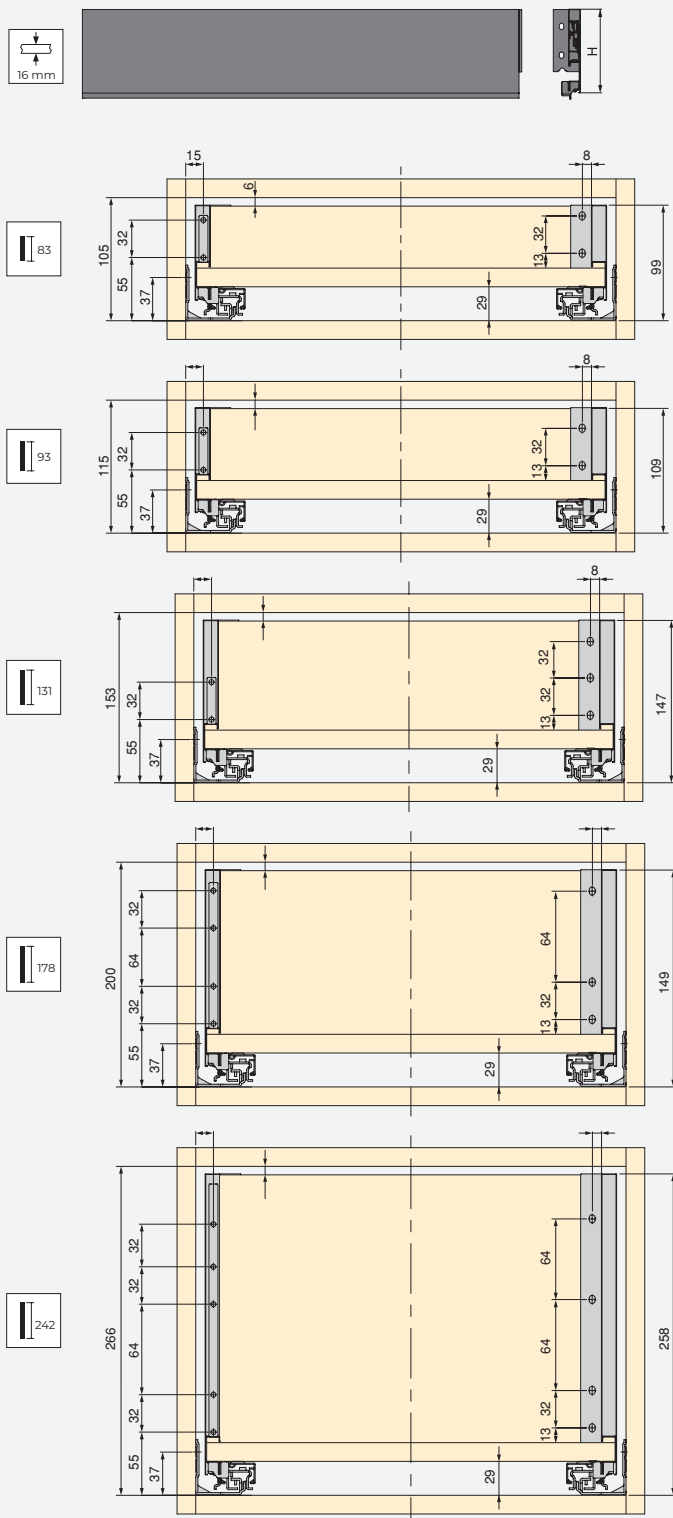

Acier/Steel

ASSEMBLAGE ASSEMBLY

60

**Fermeture douceur & Fermeture
Push Sincro / Soft closing & Push
Sincro Closing**

62

**Vertex latérale en verre /
Vertex with glass side**

63

**Pour panneaux de 18 mm /
For 18 mm boards**