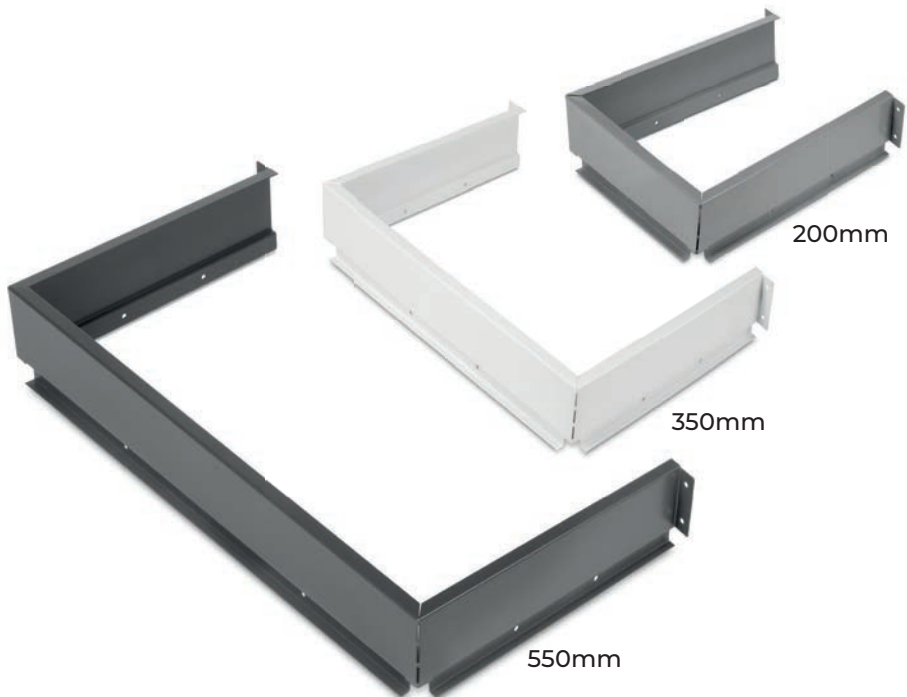

Panneau arrière en métal pour le tiroir sous évier
Metal rear for under-sink drawer