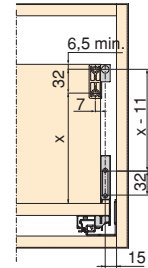

Paire de tringles de rehausse pour tiroir de cuisine et salle de bain
Set of gallery rails for kitchen and bathroom drawers

Profondeur/Depth	Finition/Finishingn	Emballage/Packaging	Cod.
270	Blanc/White	☐ 20 JEU/SET	3110612
300	Blanc/White	☐ 20 JEU/SET	3110112
350	Blanc/White	☐ 20 JEU/SET	3110212
400	Blanc/White	☐ 20 JEU/SET	3110312
450	Blanc/White	☐ 20 JEU/SET	3110412
500	Blanc/White	☐ 20 JEU/SET	3110512
300	Gris/Grey	☒ 20 JEU/SET	3110125
350	Gris/Grey	☒ 20 JEU/SET	3110225
400	Gris/Grey	☒ 20 JEU/SET	3110325
450	Gris/Grey	☒ 20 JEU/SET	3110425
500	Gris/Grey	☒ 20 JEU/SET	3110525
270	Gris anthracite/Anthracite grey	☒ 20 JEU/SET	3110635
300	Gris anthracite/Anthracite grey	☒ 20 JEU/SET	3110135
350	Gris anthracite/Anthracite grey	☒ 20 JEU/SET	3110235
400	Gris anthracite/Anthracite grey	☒ 20 JEU/SET	3110335
450	Gris anthracite/Anthracite grey	☒ 20 JEU/SET	3110435
500	Gris anthracite/Anthracite grey	☒ 20 JEU/SET	3110535

Acier/Steel

Support avant de la main courante avec vis de tiroir
Front hooks for drawer railing with screw mounting for drawers

Finition/Finishingn	Emballage/Packaging	Cod.
Gris/Grey ☒	200 UN	3110021

Plastique/Plastic