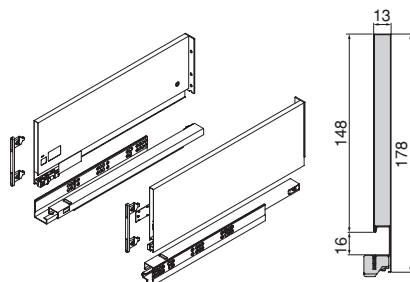

Tiroir extérieur Vertex à fermeture douceur, 40 kg, hauteur 178 mm et réglage 3D
Vertex outer drawer with soft closing, 40 kg, height 178 mm and 3D adjustment

Profondeur/Depth	Finition/Finishing		Emballage/Packaging	Cod.
350	Blanc/White	☐	1 KIT	3185612
400	Blanc/White	☐	1 KIT	3186612
450	Blanc/White	☐	1 KIT	3185712
500	Blanc/White	☐	1 KIT	3185812
550	Blanc/White	☐	1 KIT	3187112
350	Gris/Grey	☐	1 KIT	3185625
400	Gris/Grey	☐	1 KIT	3186625
450	Gris/Grey	☐	1 KIT	3185725
500	Gris/Grey	☐	1 KIT	3185825
350	Gris anthracite/Anthracite grey	☐	1 KIT	3185635
400	Gris anthracite/Anthracite grey	☐	1 KIT	3186635
450	Gris anthracite/Anthracite grey	☐	1 KIT	3185735
500	Gris anthracite/Anthracite grey	☐	1 KIT	3185835
550	Gris anthracite/Anthracite grey	☐	1 KIT	3187135

Acier/Steel