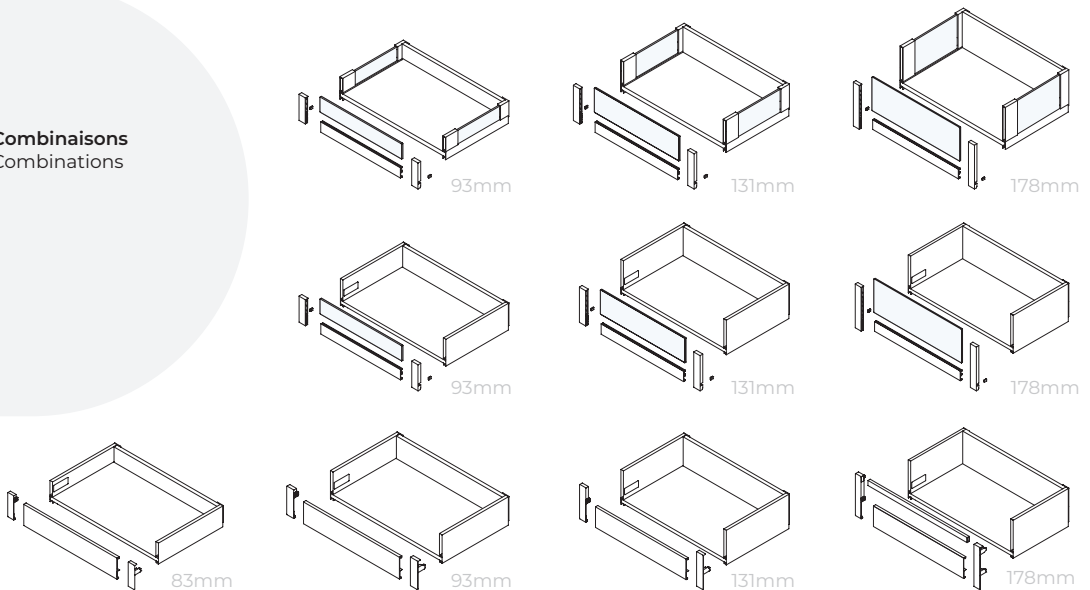

Kit de crochets pour tiroir intérieur Vertex avec façade en verre hauteur 178 mm
Vertex internal drawer hook set with glass front height 178 mm

| Finition/Finishingn | Emballage/Packaging | Cod. |
|---------------------|---------------------|---------|
| Gris/Grey | 4 KIT | 3186223 |
| Plastique/Plastic | | |

Profil de façade pour tiroir intérieur Vertex avec façades en verre
 Frontal profile for Vertex glass internal drawer

| Longueur/Length | Finition/Finishing | Emballage/Packaging | Cod. |
|-------------------|---------------------------------|---------------------|---------|
| 1,11 m | Gris anthracite/Anthracite grey | ■ 10 UN | 3186335 |
| Plastique/Plastic | | | |

| H | Hv |
|-----|-----|
| 93 | 63 |
| 131 | 101 |
| 178 | 148 |

La façade en verre n'est pas incluse
 Glass front not included

Combinaisons
 Combinations

Jeu de crochets avant pour tiroir intérieure Vertex du hauteur 83 mm
Set of front hooks for Vertex internal drawer height 83 mm