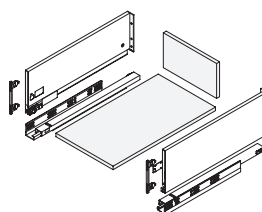

Largeur/ Width	Trou d'installation/ Installation hole	Profondeur/ Depth	Finition/Finishingn	Emballage/ Packaging	Cod.
450	418	500	Blanc/White	☐	1 KIT 3173312
600	568	500	Blanc/White	☐	1 KIT 3173412
900	868	500	Blanc/White	☐	1 KIT 3173512
450	418	500	Grigio antracite/Anthracite grey	☒	1 KIT 3173335
600	568	500	Grigio antracite/Anthracite grey	☒	1 KIT 3173435
900	868	500	Grigio antracite/Anthracite grey	☒	1 KIT 3173535

Divers/Various

La largeur se réfère à un module composé de panneaux de 16 mm
The width refers to a module made of 16 mm boards.

Panneaux inclus/ Panels included