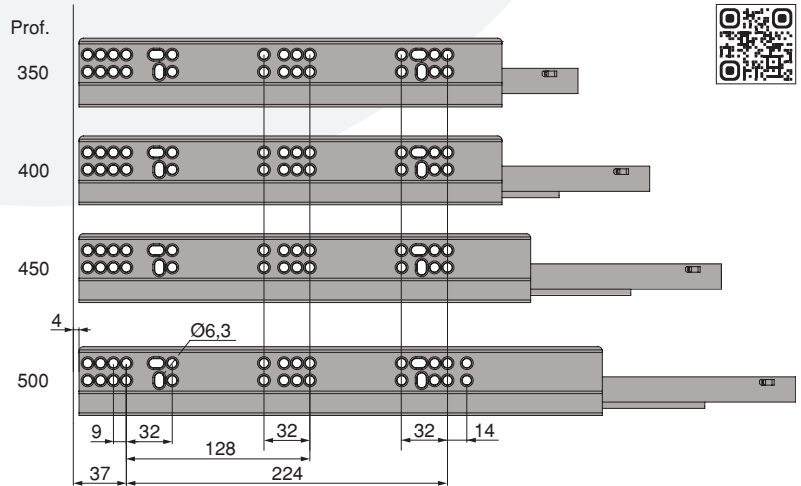

Acier/Steel

ASSEMBLAGE ASSEMBLY

60

**Fermeture douceur & Fermeture
Push Sincro / Soft closing & Push
Sincro Closing**

62

**Vertex latérale en verre /
Vertex with glass side**

63

**Pour panneaux de 18 mm /
For 18 mm boards**