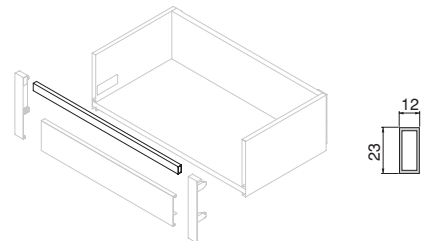

Hauteur/Height	Longueur/Length	Finition/Finishing	Emballage/Packaging	Cod.
178	1,12 m	Blanc/White	10 UN	3113412
178	1,12 m	Gris/Grey	10 UN	3113425
178	1,12 m	Gris anthracite/Anthracite grey	10 UN	3113435

Aluminium/Aluminium