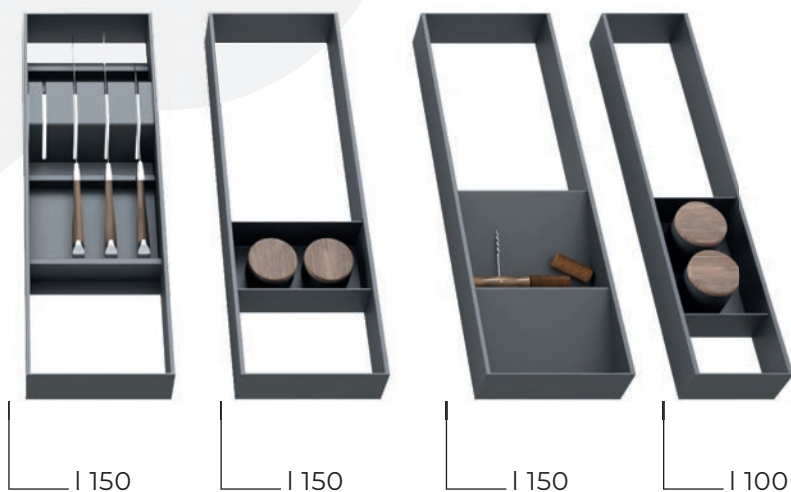

ORGANISATEURS ORDERBOX

ORDERBOX ORGANISERS

L'élégance et l'ordre en un

Elegance and order in one

Ils sont fabriqués en acier et en stratifié phénolique. Ce matériau, en plus d'un design moderne et minimaliste, offre de grands avantages tels que la résistance à l'eau, l'antibactérien et la résistance à la corrosion.

They are made of steel and phenolic laminate. This material, in addition to a modern and minimalist design, provides great advantages such as water resistance, anti-bacterial and corrosion resistant.