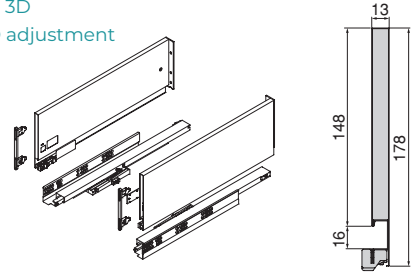

Acier/Steel

Tiroir extérieur Vertex à **Push Sincro**, 40 kg, hauteur 131 mm et réglage 3D
 Vertex external drawer with **Push Sincro**, 40 kg, height 131 mm and 3D adjustment

| Profondeur/Depth | Finition/Finishingn | | Emballage/Packaging | Cod. |
|------------------|---------------------------------|-------------------------------------|---------------------|---------|
| 350 | Blanc/White | <input type="checkbox"/> | 1 KIT | 3203412 |
| 400 | Blanc/White | <input type="checkbox"/> | 1 KIT | 3203512 |
| 450 | Blanc/White | <input type="checkbox"/> | 1 KIT | 3203612 |
| 500 | Blanc/White | <input type="checkbox"/> | 1 KIT | 3203712 |
| 350 | Gris anthracite/Anthracite grey | <input checked="" type="checkbox"/> | 1 KIT | 3203435 |
| 400 | Gris anthracite/Anthracite grey | <input checked="" type="checkbox"/> | 1 KIT | 3203535 |
| 450 | Gris anthracite/Anthracite grey | <input checked="" type="checkbox"/> | 1 KIT | 3203635 |
| 500 | Gris anthracite/Anthracite grey | <input checked="" type="checkbox"/> | 1 KIT | 3203735 |

Acier/Steel

Tiroir extérieur Vertex à Push Sincro, 40 kg, hauteur 178 mm et réglage 3D
 Vertex external drawer with Push Sincro, 40 kg, height 178 mm and 3D adjustment

| Profondeur/Depth | Finition/Finishingn | Emballage/Packaging | Cod. |
|------------------|---------------------------------|---------------------|---------|
| 350 | Blanc/White | ☐ 1 KIT | 3203812 |
| 400 | Blanc/White | ☐ 1 KIT | 3203912 |
| 450 | Blanc/White | ☐ 1 KIT | 3204012 |
| 500 | Blanc/White | ☐ 1 KIT | 3204112 |
| 350 | Gris anthracite/Anthracite grey | ■ 1 KIT | 3203835 |
| 400 | Gris anthracite/Anthracite grey | ■ 1 KIT | 3203935 |
| 450 | Gris anthracite/Anthracite grey | ■ 1 KIT | 3204035 |
| 500 | Gris anthracite/Anthracite grey | ■ 1 KIT | 3204135 |