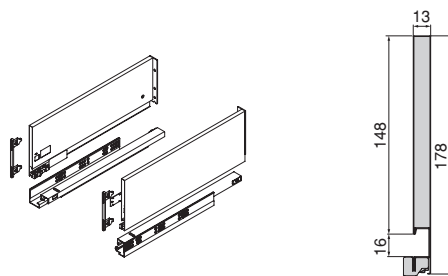

Acier/Steel

Tiroir extérieur Vertex à fermeture douceur, 60 kg, hauteur 131 mm et réglage 3D

Vertex outer drawer with soft closing, 60 kg, height 131 mm and 3D adjustment

| Profondeur/Depth | Finition/Finishing | Emballage/Packaging | Cod. |
|------------------|---------------------------------|---------------------|---------|
| 500 | Blanc/White | 1 KIT | 3188112 |
| 500 | Gris anthracite/Anthracite grey | 1 KIT | 3188135 |

Acier/Steel

Tiroir extérieur Vertex à fermeture douceur, 60 kg, hauteur 178 mm et réglage 3D

Vertex outer drawer with soft closing, 60 kg, height 178 mm and 3D adjustment

| Profondeur/Depth | Finition/Finishingn | | Emballage/Packaging | Cod. |
|------------------|---------------------------------|-------------------------------------|---------------------|---------|
| 500 | Blanc/White | <input type="checkbox"/> | 1 KIT | 3188212 |
| 500 | Gris anthracite/Anthracite grey | <input checked="" type="checkbox"/> | 1 KIT | 3188235 |