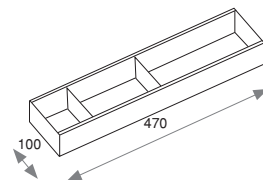

Orderbox Organisateur 100x470 pour tiroirs
Orderbox organizer 100x470 for drawers

Finition/Finishing		Emballage/Packaging	Cod.
Gris anthracite/Anthracite grey	■	1 UN	3069035

Acier et bois/Steel and wood

Organisateur Orderbox 150x470 pour tiroirs
Orderbox 150x470 organiser for drawers