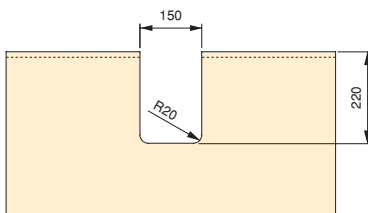

Finition/Finishingn		Emballage/Packaging	Cod.
Blanc/White		6 UN	3044115
Gris/Grey		6 UN	3044121
Gris anthracite/Anthracite grey		6 UN	3044123

Plastique/Plastic