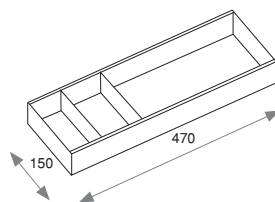

Finition/Finishing		Emballage/Packaging	Cod.
Gris anthracite/Anthracite grey	■	1 UN	3069135

Acier et bois/Steel and wood

Orderbox 150x470 organisateur incliné pour tiroirs
Orderbox 150x470 slanted organiser for drawers