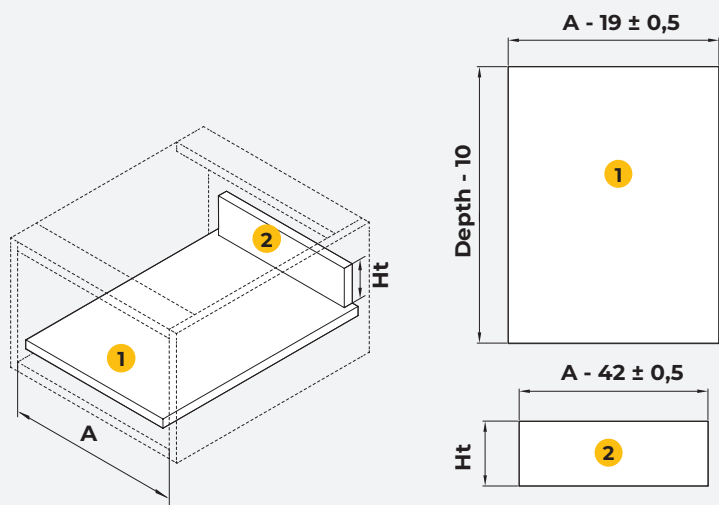

TIROIR INTERNE
INTERNAL DRAWER

ÉPAISSEUR DE LA PLANCHE
THICKNESS PANEL
16 mm / 18mm

Les différentes hauteurs et profondeurs des nervures latérales du tiroir permettent de l'utiliser dans n'importe quel environnement.

The different heights and depths of the drawer's side sides ensure that it can be used in any environment.

MODULARITÉ

MODULARITY

Compatibilité des panneaux

Panel compatibility

Compatibilité des plateaux de table. Mêmes dimensions de fond de tiroir. Avantage d'interchangeabilité dans l'industrie. 6 mesures de profondeur. 5 en hauteur. 3 finitions. Possibilité d'utiliser deux profondeurs différentes de 16 et 18 mm.

Compatibility in table tops. Same drawer bottom dimensions. Interchangeability advantage in the industry. 6 depth measurements. 5 in height. 3 finishes. Possibility of using two different depths of 16 and 18 mm.