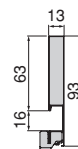

Kit tiroir extérieur Vertex avec **fermeture douce**, 40 kg, hauteur 93 mm, **regulación 3D** et **panneaux inclus**
Vertex external drawer kit with **soft close**, 40 kg, height 93 mm, **3D adjustment** and **panels included**