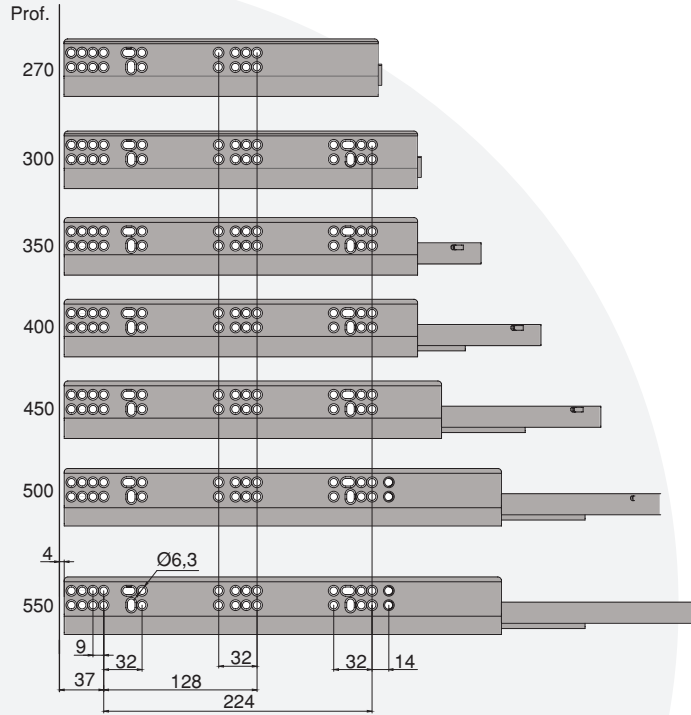

Acier/Steel

ASSEMBLAGE ASSEMBLY

60

**Fermeture douceur & Fermeture
Push Sincro / Soft closing & Push
Sincro Closing**

62

**Vertex latérale en verre /
Vertex with glass side**

63

**Pour panneaux de 18 mm /
For 18 mm boards**