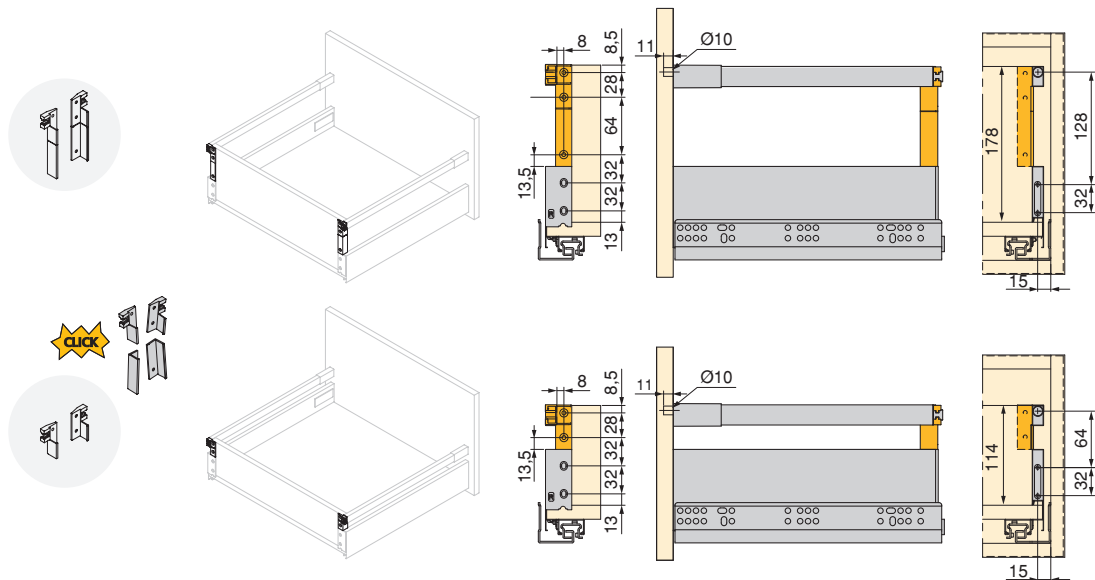

Jeu de crochets arrière pour rails de tiroir
Set of rear hooks for drawer rails

Finition/Finishing	Emballage/Packaging	Cod.
Blanc/White 	20 JEU/SET	3142015
Gris/Grey 	20 JEU/SET	3142021
Gris anthracite/Anthracite grey 	20 JEU/SET	3142035

Plastique/Plastic