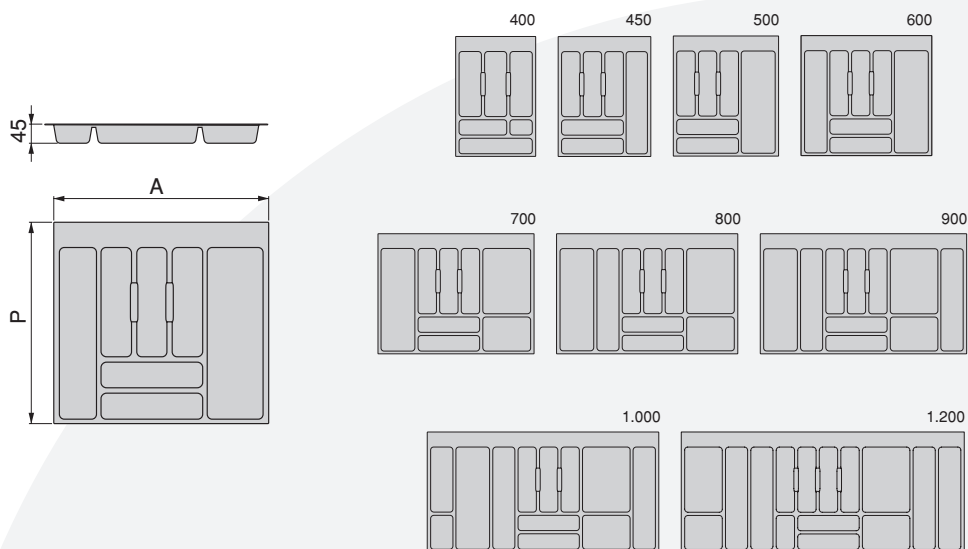

Module/Module	A	P	Finition/Finishingn		Emballage/Packaging	Cod.
400	322	473	Blanc/White	☐	1 UN	8333015
450	372	473	Blanc/White	☐	1 UN	8333115
500	422	473	Blanc/White	☐	1 UN	8333215
600	522	473	Blanc/White	☐	1 UN	8333315
700	622	473	Blanc/White	☐	1 UN	8333415
800	722	473	Blanc/White	☐	1 UN	8333515
900	822	473	Blanc/White	☐	1 UN	8333615
1.000	922	473	Blanc/White	☐	1 UN	8333715
400	322	473	Gris anthracite/Anthracite grey	■	1 UN	8333023
450	372	473	Gris anthracite/Anthracite grey	■	1 UN	8333123
500	422	473	Gris anthracite/Anthracite grey	■	1 UN	8333223
600	522	473	Gris anthracite/Anthracite grey	■	1 UN	8333323
700	622	473	Gris anthracite/Anthracite grey	■	1 UN	8333423
800	722	473	Gris anthracite/Anthracite grey	■	1 UN	8333523
900	822	473	Gris anthracite/Anthracite grey	■	1 UN	8333623
1.000	922	473	Gris anthracite/Anthracite grey	■	1 UN	8333723

Plastique/Plastic