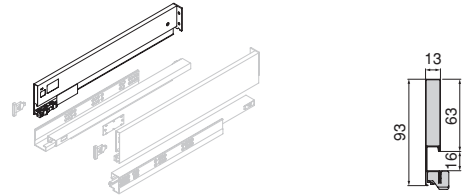

Aluminio/Alumínio

- Kit de barre et d'adaptateurs pour l'ouverture et la fermeture synchronisées des glissières Vertex Push Sincro.
- Permet d'ouvrir le tiroir en appuyant sur la partie avant du tiroir à partir de n'importe quel point du tiroir.
- La longueur de la barre permet le montage dans des tiroirs pour des modules d'une largeur maximale de 1200 mm.
- Recommandé pour les tiroirs d'une largeur supérieure à 600 mm.
- Kit of bar and adapters for synchronised opening and closing of Vertex Push Sincro slides.
- Allows the drawer to be opened by pressing the front of the drawer from any point on the drawer.
- The length of the bar allows the assembly in drawers for modules with a maximum width of 1200 mm.
- Recommended for drawers wider than 600 mm.

M > 600

Lb = A - 178

Côte de tiroir Vertex 93 mm de hauteur GAUCHE

Vertex drawer lateral height 93 mm LEFT

| Profondeur/Depth | Finition/Finishing | Emballage/Packaging | Cod. |
|------------------|---------------------------------|---------------------|---------|
| 350 | Gris anthracite/Anthracite grey | ■ 20 UN | 3205035 |
| 400 | Gris anthracite/Anthracite grey | ■ 20 UN | 3209035 |
| 450 | Gris anthracite/Anthracite grey | ■ 20 UN | 3205435 |
| 500 | Gris anthracite/Anthracite grey | ■ 20 UN | 3205635 |