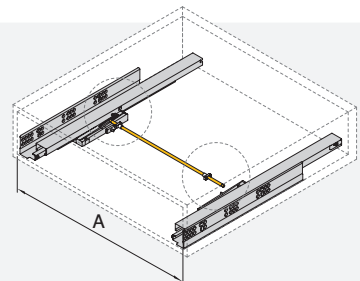

Tiroir extérieur Vertex à Push Sincro, 40 kg, hauteur 178 mm et réglage 3D
Vertex external drawer with Push Sincro, 40 kg, height 178 mm and 3D adjustment

Profondeur/Depth	Finition/Finishingn	Emballage/Packaging	Cod.
350	Blanc/White	☐ 1 KIT	3203812
400	Blanc/White	☐ 1 KIT	3203912
450	Blanc/White	☐ 1 KIT	3204012
500	Blanc/White	☐ 1 KIT	3204112
350	Gris anthracite/Anthracite grey	■ 1 KIT	3203835
400	Gris anthracite/Anthracite grey	■ 1 KIT	3203935
450	Gris anthracite/Anthracite grey	■ 1 KIT	3204035
500	Gris anthracite/Anthracite grey	■ 1 KIT	3204135

Acier/Steel

Kit de synchronisation pour tiroir extérieur Vertex avec Push Sincro
Synchroniser kit for Vertex outdoor drawer with Push Sincro

Finition/Finishingn	Emballage/Packaging	Cod.
Aluminium naturel/Natural aluminium	■ 10 KIT	3202261

Aluminio/Alumínio

- Kit de barre et d'adaptateurs pour l'ouverture et la fermeture synchronisées des glissières Vertex Push Sincro.
- Permet d'ouvrir le tiroir en appuyant sur la partie avant du tiroir à partir de n'importe quel point du tiroir.
- La longueur de la barre permet le montage dans des tiroirs pour des modules d'une largeur maximale de 1200 mm.
- Recommandé pour les tiroirs d'une largeur supérieure à 600 mm.
- Kit of bar and adapters for synchronised opening and closing of Vertex Push Sincro slides.
- Allows the drawer to be opened by pressing the front of the drawer from any point on the drawer.
- The length of the bar allows the assembly in drawers for modules with a maximum width of 1200 mm.
- Recommended for drawers wider than 600 mm.

M > 600

Lb = A - 178