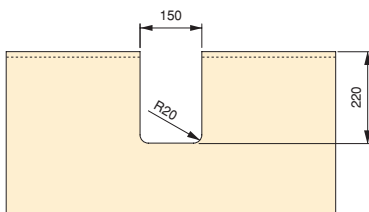

Economiseur de siphon rectangulaire pour tiroir de salle de bain
Rectangular under-sink for bathroom drawer

Finition/Finishingn		Emballage/Packaging	Cod.
Blanc/White		10 UN	3044215
Gris/Grey		10 UN	3044221
Gris anthracite/Anthracite grey		10 UN	3044223

Plastique/Plastic

Economiseur de siphon rectangulaire pour tiroir de salle de bain
Rectangular under-sink for bathroom drawer