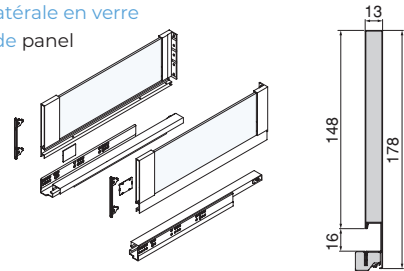

Profondeur/Depth	Finition/Finishing	Emballage/Packaging	Cod.
450	Gris anthracite/Anthracite grey	■ 1 KIT	3130235
500	Gris anthracite/Anthracite grey	■ 1 KIT	3130335

Acier, aluminium, verre/Steel, aluminium, glass

Tiroir extérieur Vertex à **fermeture douce**, 40 kg, hauteur 178 mm, avec **latérale en verre**
Vertex external drawer with **soft close**, 40 kg, height 178 mm, with **glass side** panel