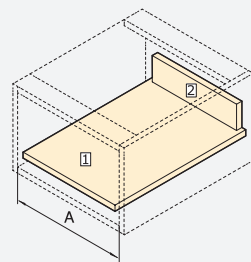

H	Ht
83	53
93	63
131	101
178	148
242	212