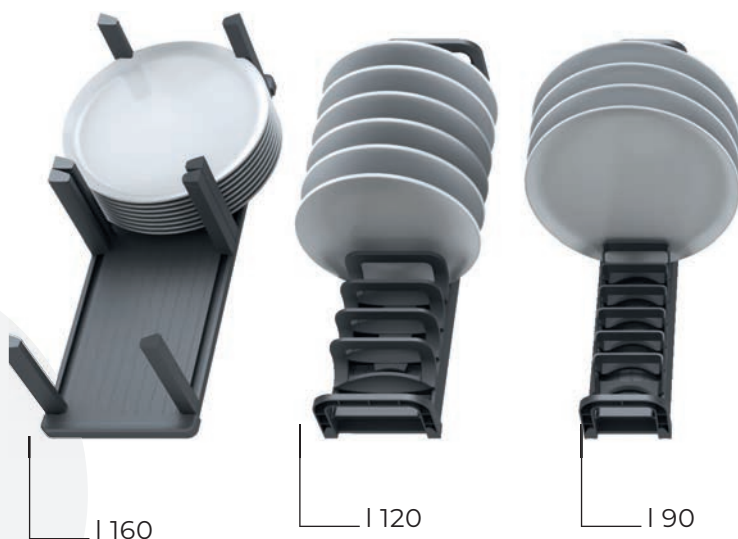

ORGANISATEURS ORDERBOX

ORDERBOX ORGANISERS

L'élégance et l'ordre en un

Elegance and order in one

Ils sont fabriqués en acier et en stratifié phénolique. Ce matériau, en plus d'un design moderne et minimaliste, offre de grands avantages tels que la résistance à l'eau, l'antibactérien et la résistance à la corrosion.

They are made of steel and phenolic laminate. This material, in addition to a modern and minimalist design, provides great advantages such as water resistance, anti-bacterial and corrosion resistant.