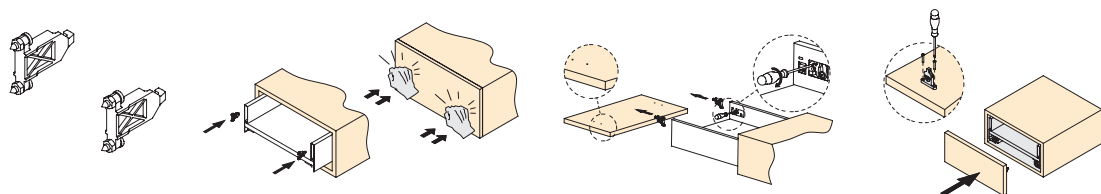

Jeu de gabarits de marquage pour l'attelage frontal
Lokbox joint to fix the bottom of the drawer to the border