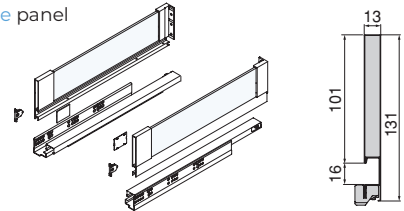

Profondeur/Depth	Finition/Finishing	Emballage/Packaging	Cod.
450	Gris anthracite/Anthracite grey	■ 1 KIT	3130035
500	Gris anthracite/Anthracite grey	■ 1 KIT	3130135

Acier, aluminium, verre/Steel, aluminium, glass

Tiroir extérieur Vertex à **fermeture douce**, 40 kg, hauteur 131 mm, avec **latérale en verre**
Vertex external drawer with **soft close**, 40 kg, height 131 mm, with **glass side** panel