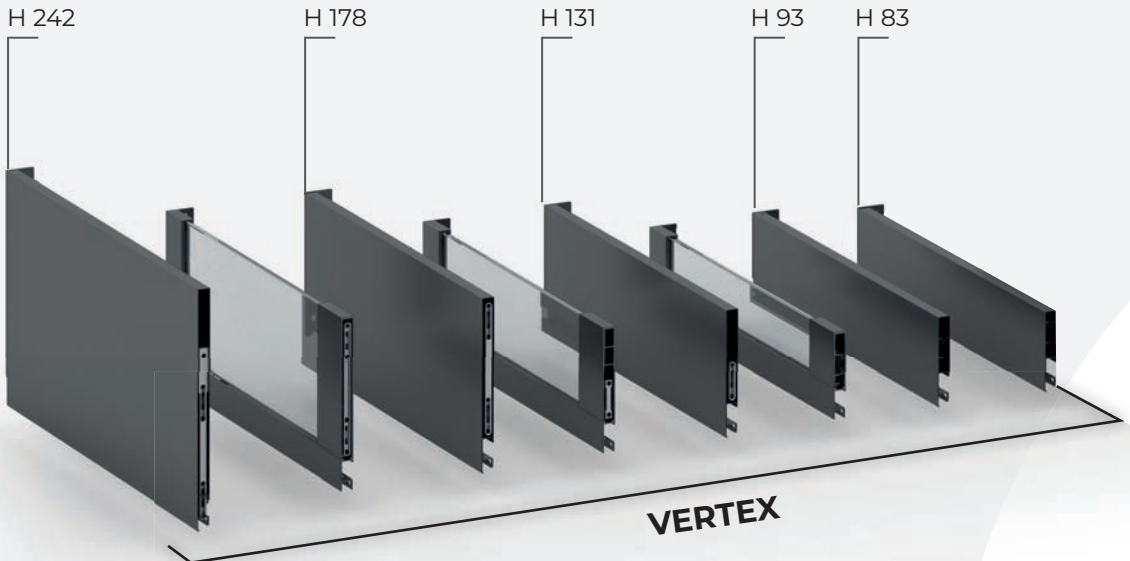

The different heights and depths of the drawer's side sides ensure that it can be used in any environment.

MODULARITÉ

MODULARITY

Compatibilité des panneaux

Panel compatibility

Compatibilité des plateaux de table. Mêmes dimensions de fond de tiroir. Avantage d'interchangeabilité dans l'industrie. 6 mesures de profondeur. 5 en hauteur. 3 finitions. Possibilité d'utiliser deux profondeurs différentes de 16 et 18 mm.

Compatibility in table tops. Same drawer bottom dimensions. Interchangeability advantage in the industry. 6 depth measurements. 5 in height. 3 finishes. Possibility of using two different depths of 16 and 18 mm.