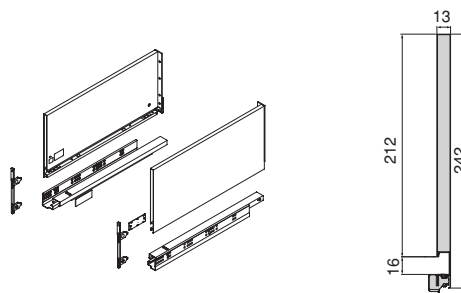

Acier/Steel

Tiroir extérieur Vertex à fermeture douceur, 60 kg, hauteur 178 mm et réglage 3D

Vertex outer drawer with soft closing, 60 kg, height 178 mm and 3D adjustment

| Profondeur/Depth | Finition/Finishingn | | Emballage/Packaging | Cod. |
|------------------|---------------------------------|-------------------------------------|---------------------|---------|
| 500 | Blanc/White | <input type="checkbox"/> | 1 KIT | 3188212 |
| 500 | Gris anthracite/Anthracite grey | <input checked="" type="checkbox"/> | 1 KIT | 3188235 |

Acier/Steel

Tiroir extérieur Vertex à fermeture douceur, 60 kg, hauteur 242 mm et réglage 3D

Vertex outer drawer with soft closing, 60 kg, height 242 mm and 3D adjustment

| Profondeur/Depth | Finition/Finishingn | | Emballage/Packaging | Cod. |
|------------------|---------------------------------|-------------------------------------|---------------------|---------|
| 450 | Blanc/White | <input type="checkbox"/> | 1 KIT | 3179312 |
| 500 | Blanc/White | <input type="checkbox"/> | 1 KIT | 3179412 |
| 450 | Gris/Grey | <input type="checkbox"/> | 1 KIT | 3179325 |
| 500 | Gris/Grey | <input type="checkbox"/> | 1 KIT | 3179425 |
| 450 | Gris anthracite/Anthracite grey | <input checked="" type="checkbox"/> | 1 KIT | 3179335 |
| 500 | Gris anthracite/Anthracite grey | <input checked="" type="checkbox"/> | 1 KIT | 3179435 |