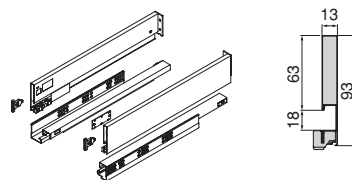

Aluminium/Aluminium

Kit tiroir extérieur Vertex avec **fermeture douceur**, 40 kg, hauteur 93 mm et **réglage 3D** pour **panneaux de 18 mm**
 Vertex external drawer kit with **soft close**, 40 kg, height 93 mm and **3D adjustment** for **18 mm boards**