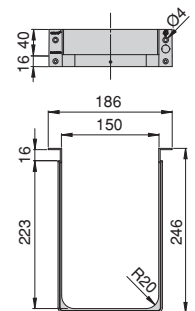

Economiseur de siphon fin H56 rectangulaire pour tiroir de salle de bain
Rectangular fine H56 under-sink for bathroom drawer

Finition/Finishingn		Emballage/Packaging	Cod.
Blanc/White	☐	100 UN	3016715
Gris/Grey	☐	100 UN	3016721
Gris anthracite/Anthracite grey	☐	100 UN	3016723

Plastique/Plastic