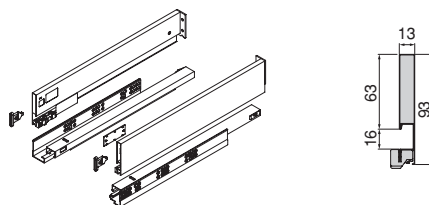

Tiroir extérieur Vertex à fermeture douceur, 60 kg, hauteur 93 mm et réglage 3D

Vertex outer drawer with soft closing, 60 kg, height 93 mm and 3D adjustment

| Profondeur/Depth | Finition/Finishing | Emballage/Packaging | Cod. |
|------------------|---------------------------------|---------------------|---------|
| 500 | Blanc/White | 1 KIT | 3188012 |
| 500 | Gris anthracite/Anthracite grey | 1 KIT | 3188035 |